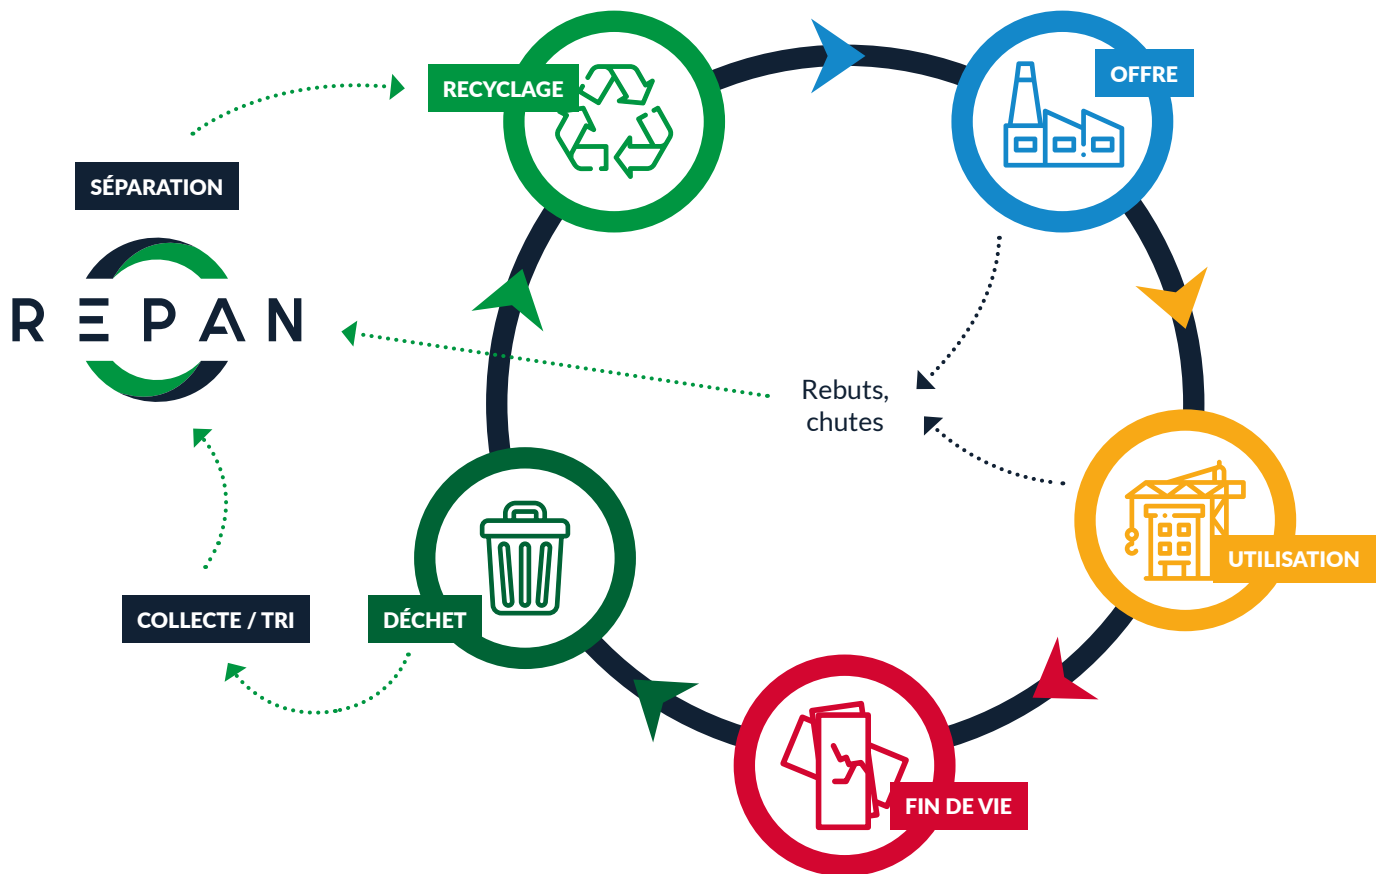

Aujourd'hui nos chutes et panneaux sandwichs en fin de vie se retrouvent dans les bennes DIB pour terminer enfouis, broyés ou incinérés. Ces solutions ne sont plus envisageables.

Tous les éléments composants les panneaux sandwichs sont recyclables. Notre volonté est d'effectivement les recycler afin d'offrir à chaque élément qui le compose une nouvelle vie.

Nous ne pouvons plus nous contenter de mettre sur le marché des produits sans nous préoccuper de son avenir après utilisation, nous souhaitons aujourd'hui proposer des produits éco-conçus.

Alors comment offrir à nos panneaux un cycle de vie vertueux ?

Collectez vos rebuts, chutes et panneaux en fin de vie

Transformez vos coûts de bennes DIB en démantèlement et traitement dans une usine dédiée

Offrez une nouvelle vie à vos déchets de construction

**Notre
engagement :
apprendre à
déconstruire
pour éco-
construire.**

REPAN : LA CLÉ DE L'ÉCONOMIE CIRCULAIRE

REPAN est une **usine de démantèlement des panneaux sandwich**. Après collecte des chutes, rebus et panneaux en fin de vie, **REPAN déconstruit les panneaux sandwich** par séparation des composants pour procéder à leur **recyclage dans des filières établies**. REPAN est l'étape indispensable pour fermer la boucle de l'économie circulaire du panneau sandwich.